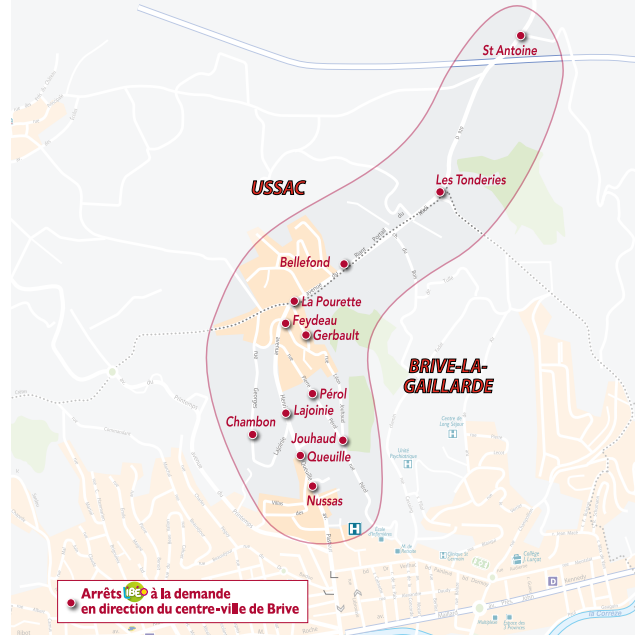

LIBÉO COTEAUX LA PIGEONNIE >> Du lundi au samedi

Vers les Coteaux

Place du 14 juillet	08:30	10:30	13:50	16:10
Secteur La Pigeonnie (± 5 min.)	08:38	10:38	13:58	16:18

Vers la Place du 14 juillet

Secteur La Pigeonnie (± 5 min.)	08:38	10:38	13:58	16:18
Place du 14 juillet	08:45	10:45	14:05	16:25

Choisissez votre arrêt à la demande sur le plan ci-contre.

Correspondances possibles avec les autres lignes du réseau Place du 14 juillet, pendant 1 heure.

LIBÉO COTEAUX USSAC-VIALMUR >> Du lundi au samedi

Vers les Coteaux

Place du 14 juillet	09:00	10:55	14:30	16:35
Secteur Ussac / Vialmur (± 10 min.)	09:20	11:15	14:50	16:55

Vers la Place du 14 juillet

Secteur Ussac / Vialmur (± 10 min.)	09:20	11:15	14:50	16:55
Place du 14 juillet	09:30	11:25	15:00	17:05

Les arrêts Vialmur, Selva, Mirabeau et Roche, sont desservis en transport à la demande les samedis et pendant les vacances scolaires. Du lundi au vendredi en période scolaire, la ligne B assure les trajets !