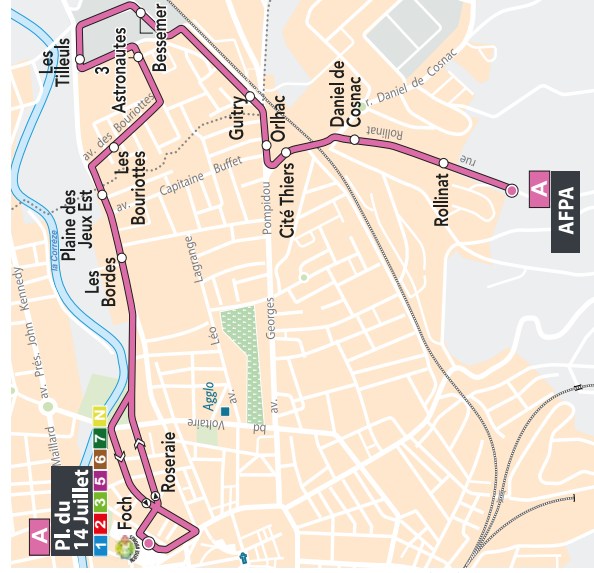

Ⓜ Arrêt aménagé pour personne à mobilité réduite

LIGNE B >>> BAHUET > BEYLIES HAUTES

Les horaires sont donnés à titre indicatif et tiennent compte des conditions normales de circulation.

Bahuet Ⓜ	|	12:04	|	17:04	18:04
Blum	|	12:06	|	17:06	18:06
Herriot	|	12:07	|	17:07	18:07
Tassigny Ⓜ	|	12:09	|	17:09	18:09
Labenche Ⓜ	|	12:10	|	17:10	18:10
Place du 14 juillet Ⓜ	11:05	12:12	16:05	17:12	18:12
Maillard Ⓜ	11:07	12:14	16:07	17:14	18:14
Carriven	11:09	12:16	16:09	17:16	18:16
Jouvet	11:10	12:17	16:10	17:17	18:17
Turgot	11:10	12:17	16:10	17:17	18:17
Ribot	11:11	12:18	16:11	17:18	18:18
Selva	11:13	12:19	16:13	17:19	18:19
Vialmur	11:14	12:20	16:14	17:20	18:20
Sardou	11:15	12:21	16:15	17:21	18:21
Chapelle	11:17	12:23	16:17	17:23	18:23
Combes	11:18	12:24	16:18	17:24	18:24
Beylies Hautes	11:19	12:25	16:19	17:25	18:25

Ⓜ Arrêt aménagé pour personne à mobilité réduite

LIGNE A