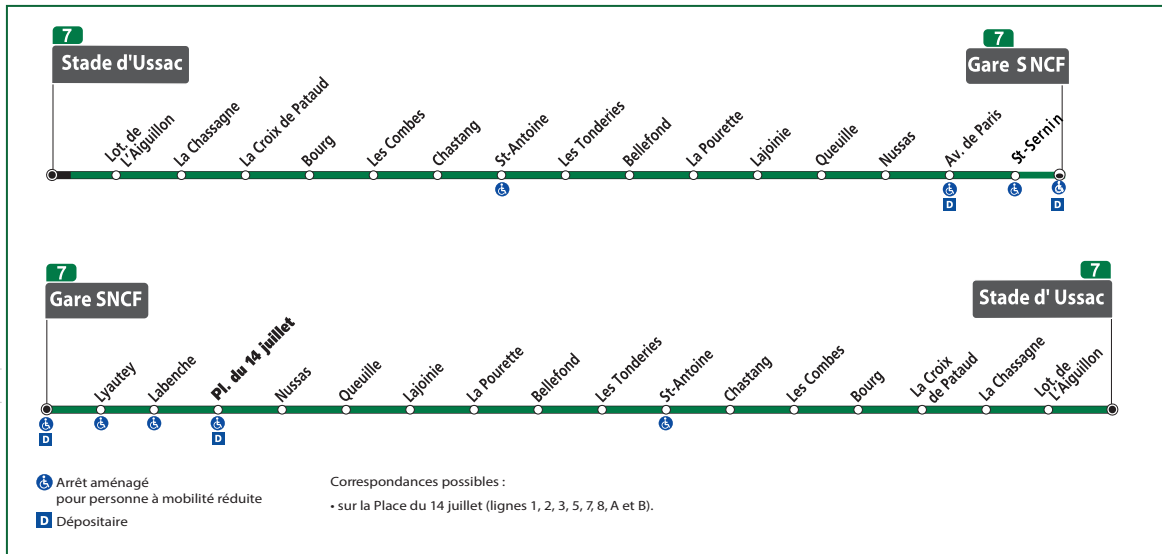

libeo-drive.fr
Suivez-nous sur Facebook

LIGNE 7

STADE D'USSAC >> CENTRE-VILLE DE BRIVE >> GARE SNCF

HORAIRES VALABLES du lundi au samedi (hors jours fériés), à partir du 2 janvier 2020.

LIGNE 7

Édition du 08/2019 - hotelrepublicque.com

AGENCE INFOBUS : 05 55 74 20 13 • Place du 14 juillet, 19100 Brive La Gaillarde | libeo.brive@transdev.com | www.libeo-brive.fr

LIGNE 7 >> STADE D'USSAC > CENTRE-VILLE DE BRIVE > GARE SNCF

Les horaires sont donnés à titre indicatif et tiennent compte des conditions normales de circulation.
Les samedis, le transport sur réservation prend le relais.

Stade	07:10	12:30	13:40	17:45
Lotissement de L'Aiguillon	07:11	12:31	13:41	17:46
La Chassagne	07:12	12:32	13:42	17:47
La Croix de Pataud	07:13	12:33	13:43	17:48
Bourg	07:14	12:34	13:44	17:49
Les Combes	07:16	12:36	13:46	17:51
Le Chastang	07:17	12:37	13:47	17:52
Saint-Antoine	07:19	12:39	13:49	17:54
LesTonderies	07:20	12:40	13:50	17:55
Bellefond	07:21	12:41	13:51	17:56
La Pourette	07:22	12:42	13:52	17:57
Lajoinie	07:22	12:42	13:52	17:57
Queuille	07:23	12:43	13:53	17:58
Nussas	07:23	12:43	13:53	17:58
Avenue de Paris	07:27	12:47	13:57	18:02
Saint-Sernin	07:30	12:50	14:00	18:05
Gare SNCF	07:33	12:53	14:03	18:08

LIGNE 7 >> GARE SNCF > CENTRE-VILLE DE BRIVE > STADE D'USSAC

Les horaires sont donnés à titre indicatif et tiennent compte des conditions normales de circulation.
Les samedis, le transport sur réservation prend le relais.